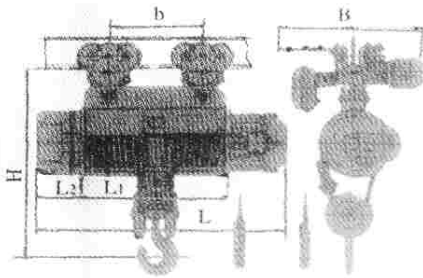

# CD<sub>1</sub>、MD<sub>1</sub> 型 0.5—16 吨电动葫芦

CD<sub>1</sub>、MD<sub>1</sub> Type 0.5-16t Electric Hoist

CD<sub>1</sub> 型 0.5—5 吨 (起升高度 6—9 米)  
Model CD<sub>1</sub> 0.5—5t (Hoisting 6—9m)

CD<sub>1</sub> 型 0.5—5 吨 (起升高度 12—30 米)  
Model CD<sub>1</sub> 0.5—5t (Hoisting 12—30m)

CD<sub>1</sub> 型 10 吨 (起升高度 9—30 米)  
Model CD<sub>1</sub> 10t (Hoisting 9—30m)

固定 (CD<sub>1</sub>)  
Stationary (Model CD<sub>1</sub>)

MD<sub>1</sub> 型 0.5—5 吨 (起升高度 6—9 米)  
Model MD<sub>1</sub> 0.5—5t (Hoisting 6—9m)