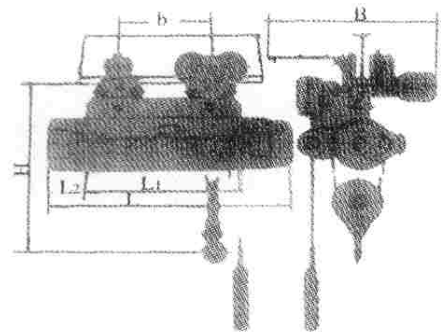

MD₁ 型 0.5—5 吨 (起升高度 12—30 米)
Model MD₁ 0.5—5t (Hoisting 12—30m)