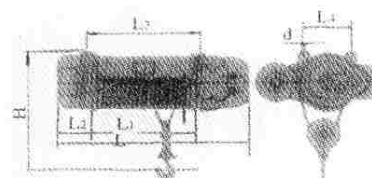

MD₁ 型固定式
Model MD₁ Stationary