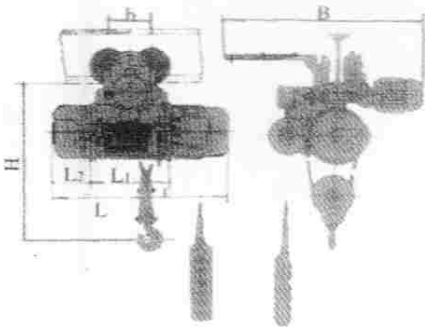

MD₁ 型 0.5—5 吨 (起升高度 6—9 米)
Model MD₁ 0.5—5t (Hoisting 6—9m)