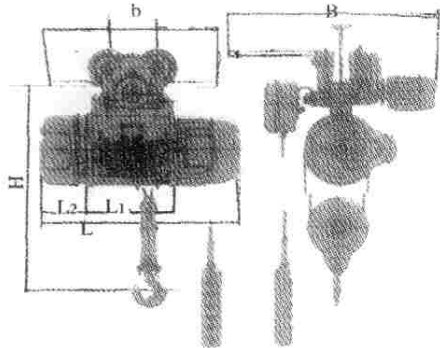

# CD<sub>1</sub>、MD<sub>1</sub> 型 0.5—16 吨电动葫芦

CD<sub>1</sub>、MD<sub>1</sub> Type 0.5-16t Electric Hoist

CD<sub>1</sub> 型 0.5—5 吨 (起升高度 6—9 米)  
Model CD<sub>1</sub> 0.5—5t (Hoisting 6—9m)

CD<sub>1</sub> 型 0.5—5 吨 (起升高度 12—30 米)  
Model CD<sub>1</sub> 0.5—5t (Hoisting 12—30m)

CD<sub>1</sub> 型 10 吨 (起升高度 9—30 米)  
Model CD<sub>1</sub> 10t (Hoisting 9—30m)

固定 (CD<sub>1</sub>)  
Stationary (Model CD<sub>1</sub>)

MD<sub>1</sub> 型 0.5—5 吨 (起升高度 6—9 米)  
Model MD<sub>1</sub> 0.5—5t (Hoisting 6—9m)

MD<sub>1</sub> 型 0.5—5 吨 (起升高度 12—30 米)  
Model MD<sub>1</sub> 0.5—5t (Hoisting 12—30m)

# CD<sub>1</sub>、MD<sub>1</sub> 型 0.5—16 吨电动葫芦

CD<sub>1</sub>、MD<sub>1</sub> Type 0.5-16t Electric Hoist

MD<sub>1</sub> 型 10 吨(起升高度 9—30 米)  
Model MD<sub>1</sub> 10t(Hoisting 9—30m)

MD<sub>1</sub> 型固定式  
Model MD<sub>1</sub> Stationary