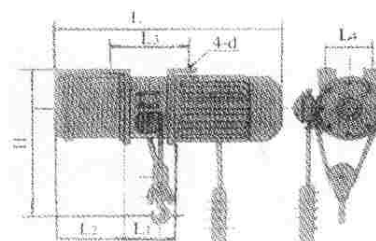

# CD<sub>1</sub>、MD<sub>1</sub> 型 0.5—16 吨电动葫芦

CD<sub>1</sub>、MD<sub>1</sub> Type 0.5-16t Electric Hoist

MD<sub>1</sub> 型 10 吨(起升高度 9—30 米)  
Model MD<sub>1</sub> 10t(Hoisting 9—30m)

MD<sub>1</sub> 型固定式  
Model MD<sub>1</sub> Stationary

YZ 型 20 吨(起升高度 12 米)  
Model YZ20t(Hoisting 12m)

CD<sub>1</sub> 型 0.25 吨 - D  
Model CD<sub>1</sub> 0.25t - D

固定式 CD<sub>1</sub> 型 0.25 吨 - A  
Model CD<sub>1</sub> 0.25t - A Stationary