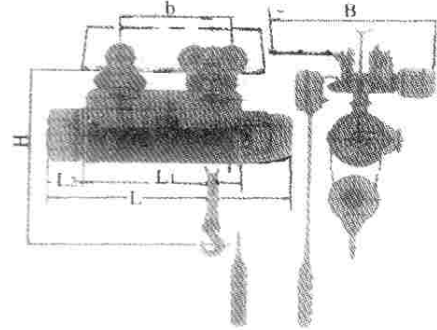

# CD<sub>1</sub>、MD<sub>1</sub> 型 0.5—16 吨电动葫芦

CD<sub>1</sub>、MD<sub>1</sub> Type 0.5-16t Electric Hoist

CD<sub>1</sub> 型 0.5—5 吨 (起升高度 6—9 米)  
Model CD<sub>1</sub> 0.5—5t (Hoisting 6—9m)

CD<sub>1</sub> 型 0.5—5 吨 (起升高度 12—30 米)  
Model CD<sub>1</sub> 0.5—5t (Hoisting 12—30m)

CD<sub>1</sub> 型 10 吨 (起升高度 9—30 米)  
Model CD<sub>1</sub> 10t (Hoisting 9—30m)

固定 (CD<sub>1</sub>)  
Stationary (Model CD<sub>1</sub>)

MD<sub>1</sub> 型 0.5—5 吨 (起升高度 6—9 米)  
Model MD<sub>1</sub> 0.5—5t (Hoisting 6—9m)

MD<sub>1</sub> 型 0.5—5 吨 (起升高度 12—30 米)  
Model MD<sub>1</sub> 0.5—5t (Hoisting 12—30m)