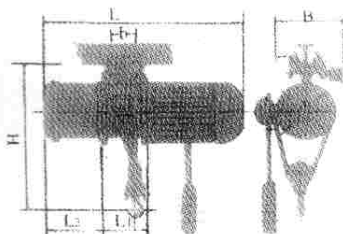

YZ 型 20 吨(起升高度 12 米)  
Model YZ20t(Hoisting 12m)

CD<sub>1</sub> 型 0.25 吨 - D  
Model CD<sub>1</sub> 0.25t - D

固定式 CD<sub>1</sub> 型 0.25 吨 - A  
Model CD<sub>1</sub> 0.25t - A Stationary