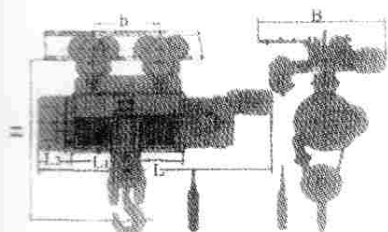

CD₁、MD₁ 型 0.5—16 吨电动葫芦

CD₁、MD₁ Type 0.5-16t Electric Hoist

MD₁ 型 10 吨(起升高度 9—30 米)
Model MD₁ 10t(Hoisting 9—30m)